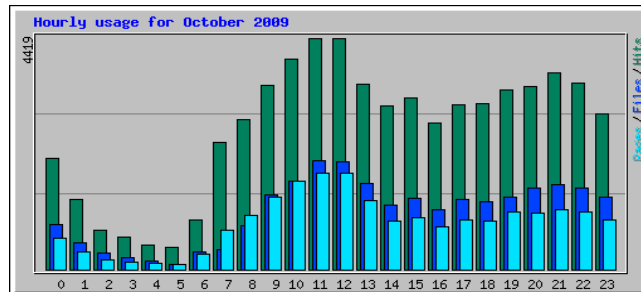

Παρουσίαση στατιστικών χρήσης του αποθετηρίου ts.sch.gr/repo