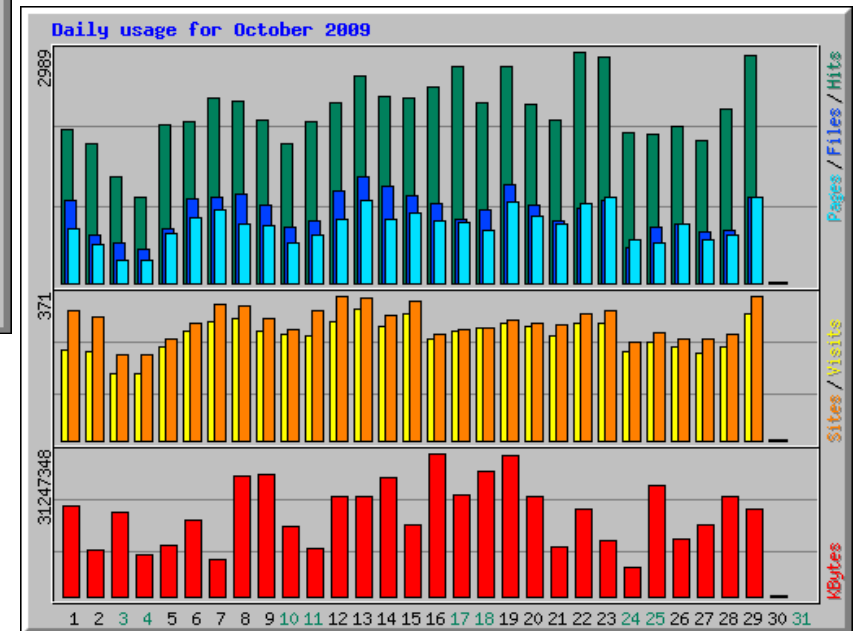

Παρουσίαση στατιστικών χρήσης του αποθετηρίου ts.sch.gr/repo