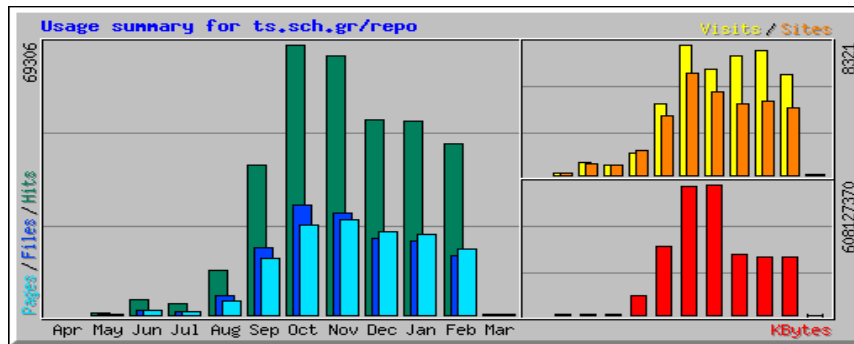

Παρουσίαση στατιστικών χρήσης του αποθετηρίου ts.sch.gr/repo